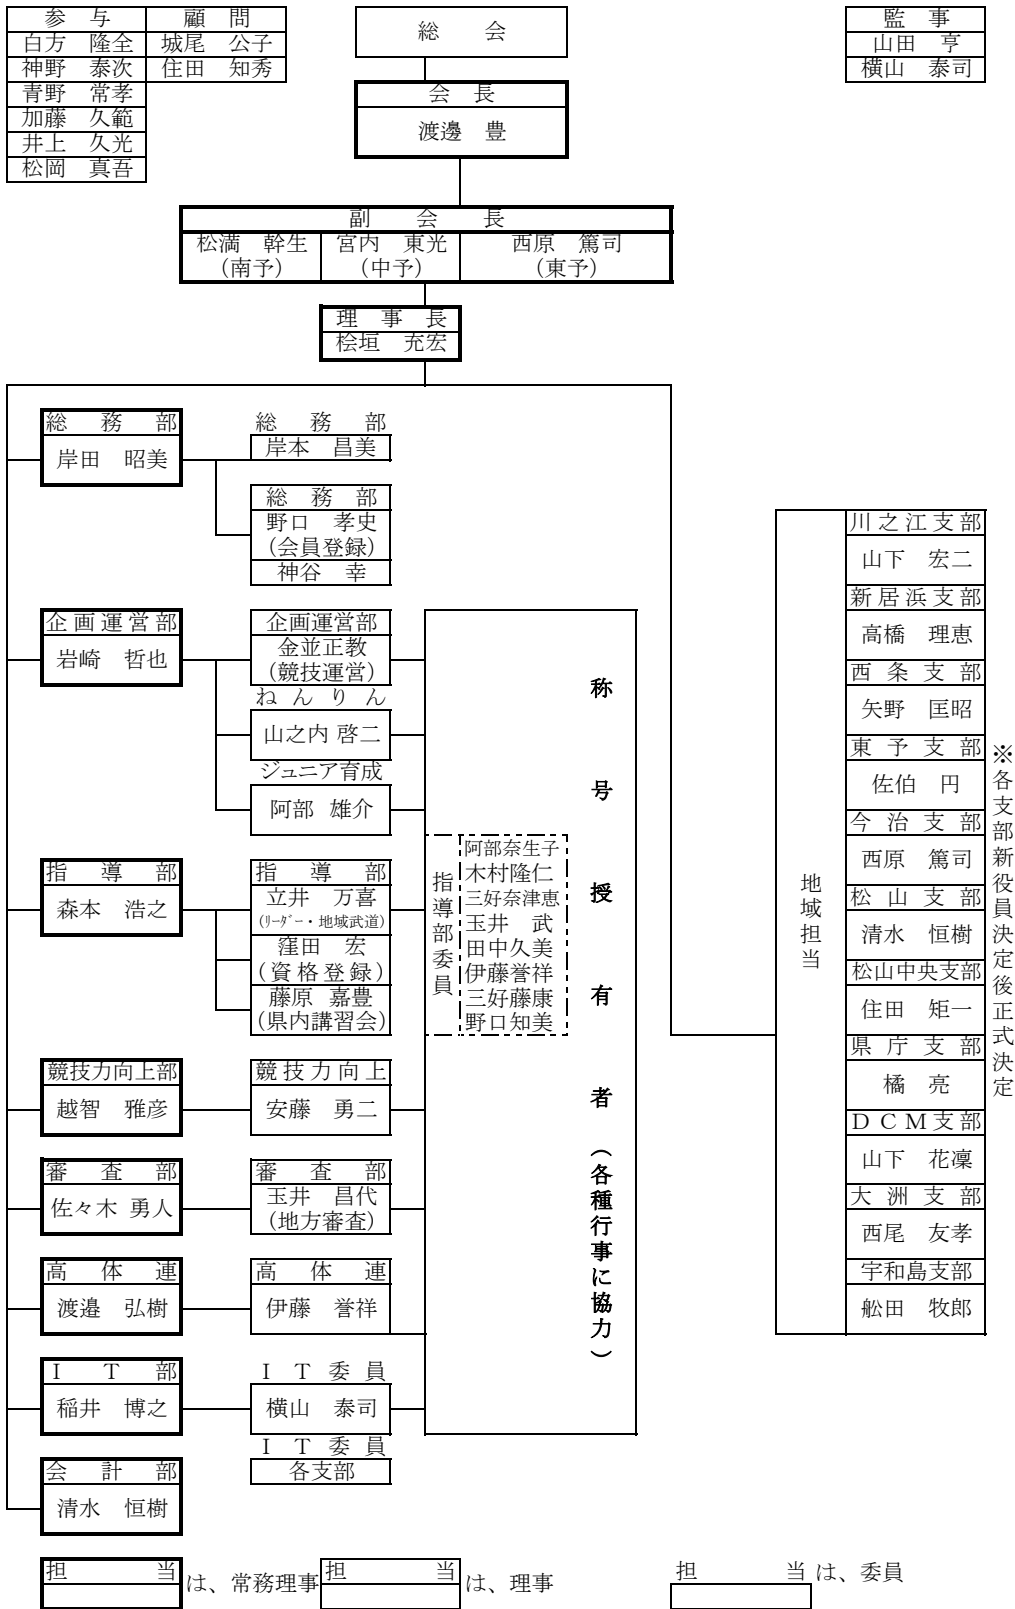

令和6年度 愛媛県弓道連盟組織図

(全日本弓道連盟)	理事	渡邊 豊
(四国弓道連盟連合会)	副会長	渡邊 豊
	理事	桧垣充宏
	評議員	松満幹生・宮内東光・西原篤司・岸田昭美
	監事	清水恒樹